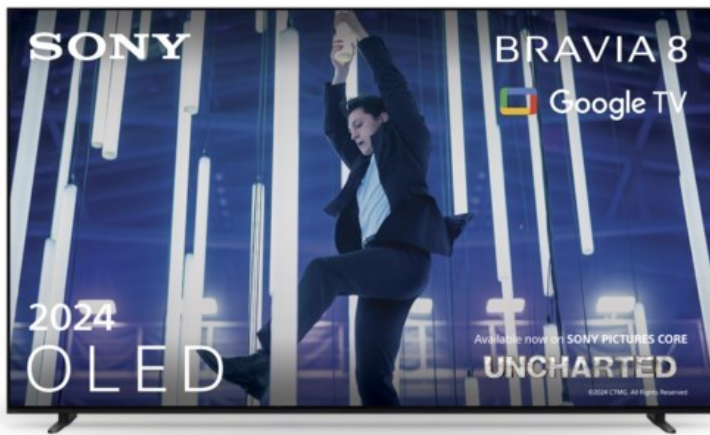

## Sony K-55XR80 | dunkles silber

Artikelnummer 18598

### Produkt-Highlights

- Sonys helles OLED-Panel mit über 8 Millionen selbstleuchtenden Pixeln ist der Gipfel der Bildpräzision! Der XR Contrast Booster sorgt für einen naturgetreuen Kontrast, genau wie es die Creator beabsichtigt haben.
- Beim BRAVIA 8 ist der Bildschirm der Lautsprecher - genau wie bei einer Kinoleinwand! Voice Zoom 3 verbessert die Dialoge, und 3D Surround Upscaling sorgt für Surround Sound.
- Das eigene Zuhause in ein BRAVIA Kino verwandeln! Sony Soundbars mit 360 Spatial Sound Mapping erzeugen Phantom-Lautsprecher in einem kinoreifen Layout; Acoustic Center Sync sorgt für eine beeindruckende audiovisuelle Abstimmung.
- Der BRAVIA 8 steht im Mittelpunkt und fügt sich harmonisch in die Inneneinrichtung ein. Der 4-Wege-Standfuß bietet echte Flexibilität. Die wiederaufladbare Eco Fernbedienung ist hintergrundbeleuchtet und perfekt für Filmabende.
- Auf diesem Google TV sind über 10.000 Apps und Spiele verfügbar, außerdem gibt es Voice Search, Apple AirPlay 2 und Chromecast built-in.
- HDMI 2.1-Gaming-Funktionen sind enthalten (4K/120fps, VRR, ALLM) und das Gaming Menü bietet alle wichtigen Funktionen an einem Ort. PS5®-Benutzer können zusätzliche Gaming-Funktionen freischalten. Mit PS Remote Play kann man von überall aus spielen.
- SONY PICTURES CORE - In der SONY PICTURES CORE App 15 Filme einlösen, mit 24 Monaten Streaming. Von IMAX® Enhanced bis Dolby Atmos® - es gibt keinen besseren Weg zu sehen, wie unglaublich Filme auf dem BRAVIA 8 sind!