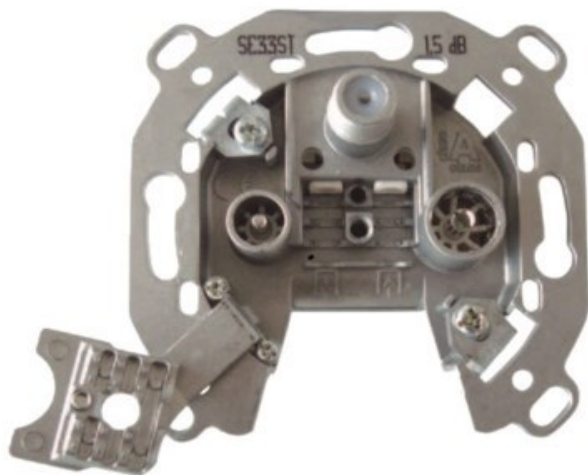

Fernseh-Kirac

Kompetent. Sympathisch. Nah.

Unsere persönliche Empfehlung für Sie:

Televes 3-fach Stichleitungsdose

Artikelnummer 3705

Produkt-Highlights

- Innenleiter steckbar - sehr schnelle Montage
- Für Innenleiter 0,65 mm bis 1,1 mm geeignet
- Sehr kleines Gehäuse
- Abgerundete Kanten an der Kabeleinführung
- Breitbandig 4-2400 MHz
- Rückkanaltauglich
- DC-Durchlass (IEC-Buchse/F-Anschluss)
- UNI-Cable tauglich