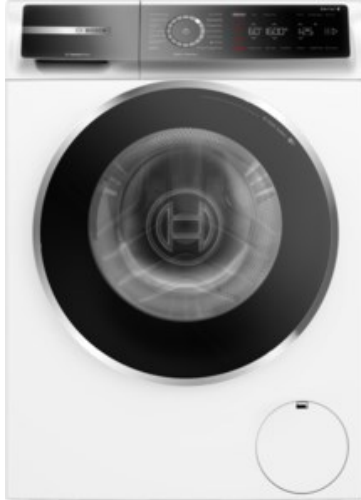

Fernseh-Kirac

Kompetent. Sympathisch. Nah.

Unsere persönliche Empfehlung für Sie:

Bosch WGB2440H0 | weiss

Artikelnummer 17849

Produkt-Highlights

- **Iron Assist:** reduziert Knitterfalten bis zu 50%.
- **Home Connect:** Smart vernetzte Hausgeräte erleichtern den Alltag.
- **Mini Load:** schnelles und effizientes Waschen von Einzelteilen
- Mit Easy Start schnell zum optimalen Waschprogramm.
- **Fernüberwachung und Steuerung:** Kontrolliere und bediene deine Waschmaschine von unterwegs.

- gewichteter Energieverbrauch pro 100 Betriebszyklen: 40 kWh

Ausstattung & Technik

- Fassungsvermögen Wäsche: 9 kg
- U/Min. in der max. Schleuderstufe: 1400 Upm
- Trommel-Ausführung: Edelstahl-Trommel, Schontrommel
- Startzeitvorwahl
- Restzeitanzeige
- Handwasch-Programm für Wolle