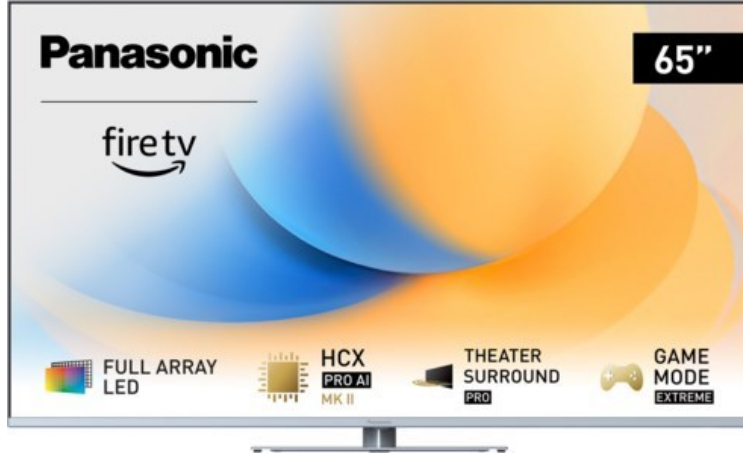

Fernseh-Kirac

Kompetent. Sympathisch. Nah.

Unsere persönliche Empfehlung für Sie:

Panasonic TV-65W93AE6 | silber

Artikelnummer 18610

Produkt-Highlights

- Full-Array-LED-Hintergrundbeleuchtung mit Dimmung - Hoher Kontrast und Helligkeit, tiefes Schwarz
- HCX PRO AI Processor MK II - Hervorragende Bild- und Tonqualität dank KI-Optimierung und 144 Hz
- Theater Surround Pro - Premium-Heimkino-Sounderlebnis mit verschiedenen Klangmodi und Dolby Atmos®
- Game Mode Extreme - Perfektes Spielerlebnis mit Game Control Board, reduzierter Reaktionszeit, HDMI2.1 VRR/HFR/ALLM
- Multi HDR Ultimate - Unterstützt alle wichtigen HDR-Formate wie Dolby Vision IQ und HDR10+ Adaptive
- Panasonic Premium Fire TV - Intuitive Bedienbarkeit mit personalisierter Bedienung und Empfehlungen für Inhalte

Bildeigenschaften

- Auflösung: Ultra HD (4K)
- Hintergrundbeleuchtung: LED

Ausstattung & Technik

- Bildschirmdiagonale: 164 cm
- Bildschirmdiagonale: 65"
- max. Auflösung (Horizontal): 3840

- max. Auflösung (Vertikal): 2160
- Bildfrequenz: 120 Hz
- WLAN Ausstattung: WLAN integriert