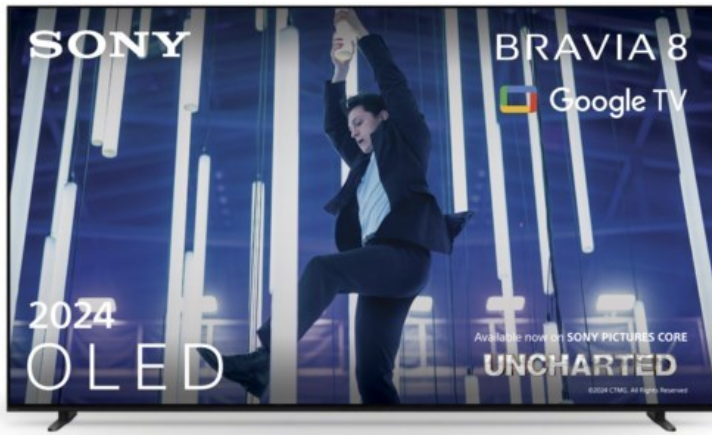

Fernseh-Kirac

Kompetent. Sympathisch. Nah.

Unsere persönliche Empfehlung für Sie:

Sony K-77XR80 | dunkles silber

Artikelnummer 18600

Produkt-Highlights

- Sonys helles OLED-Panel mit über 8 Millionen selbstleuchtenden Pixeln ist der Gipfel der Bildpräzision! Der XR Contrast Booster sorgt für einen naturgetreuen Kontrast, genau wie es die Creator beabsichtigt haben.
- Beim BRAVIA 8 ist der Bildschirm der Lautsprecher - genau wie bei einer Kinoleinwand! Voice Zoom 3 verbessert die Dialoge, und 3D Surround Upscaling sorgt für Surround Sound.
- Das eigene Zuhause in ein BRAVIA Kino verwandeln! Sony Soundbars mit 360 Spatial Sound Mapping erzeugen Phantom-Lautsprecher in einem kinoreifen Layout; Acoustic Center Sync sorgt für eine beeindruckende audiovisuelle Abstimmung.
- Der BRAVIA 8 steht im Mittelpunkt und fügt sich harmonisch in die Inneneinrichtung ein. Der 4-Wege-Standfuß bietet echte Flexibilität. Die wiederaufladbare Eco Fernbedienung ist hintergrundbeleuchtet und perfekt für Filmabende.
- Auf diesem Google TV sind über 10.000 Apps und Spiele verfügbar, außerdem gibt es Voice Search, Apple AirPlay 2 und Chromecast built-in.
- HDMI 2.1-Gaming-Funktionen sind enthalten (4K/120fps, VRR, ALLM) und das Gaming Menü bietet alle wichtigen Funktionen an einem Ort. PS5®-Benutzer können zusätzliche Gaming-Funktionen freischalten. Mit PS Remote Play kann man von überall aus spielen.
- SONY PICTURES CORE - In der SONY PICTURES CORE App 15 Filme einlösen, mit 24 Monaten Streaming. Von IMAX® Enhanced bis Dolby Atmos® - es gibt keinen besseren Weg zu sehen, wie unglaublich Filme auf dem BRAVIA 8 sind!

Bildeigenschaften

- Auflösung: Ultra HD (4K)
- HDR Wiedergabe

Ausstattung & Technik

- Bildschirmdiagonale: 195 cm
- Bildschirmdiagonale: 77"

- max. Auflösung (Horizontal): 3840
- max. Auflösung (Vertikal): 2160
- Bildfrequenz: 120 Hz
- WLAN Ausstattung: WLAN integriert