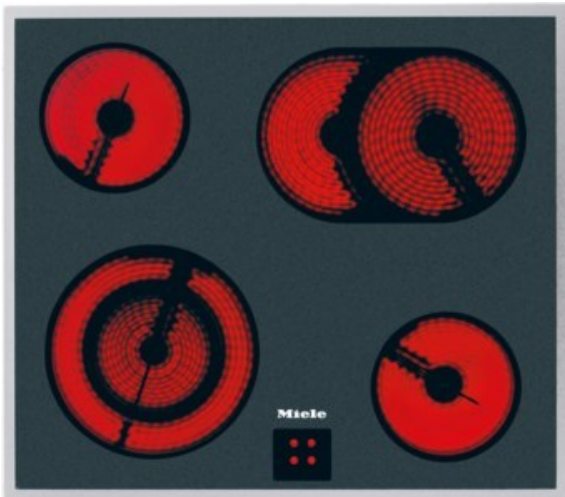

Fernseh-Kirac

Kompetent. Sympathisch. Nah.

Unsere persönliche Empfehlung für Sie:

Miele KM 6003 LPT | edelstahl

Artikelnummer 13324

Produkt-Highlights

- Ansprechendes Design - 574 mm breit mit umlaufendem Rahmen
- Besonders flexibel - 4 Kochzonen inkl. 1 Bräter- und 1 Vario-Zone
- Sicher - Restwärmeanzeige für jede Kochzone

Produkttyp

- Produkttyp: Einbau-Glaskeramikfeld

Ausstattung & Technik

- Restwärmeanzeige:
Restwärmeanzeige für jede Kochzone

Gehäuseeigenschaften

- Breite: 57,40 cm
- Tiefe: 51,40 cm

- Gewicht: 7,60 kg
- Farbe: edelstahl