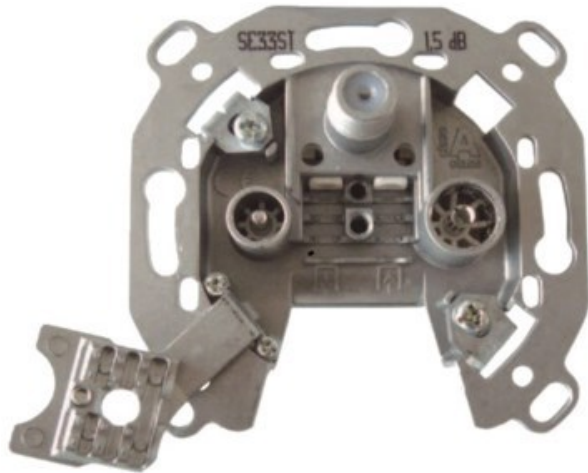

Fernseh-Kirac

Kompetent. Sympathisch. Nah.

Unsere persönliche Empfehlung für Sie:

Televes 3-fach Stichleitungsdose

Artikelnummer 3705

Produkt-Highlights

- Innenleiter steckbar - sehr schnelle Montage
- Für Innenleiter 0,65 mm bis 1,1 mm geeignet
- Sehr kleines Gehäuse
- Abgerundete Kanten an der Kabeleinführung
- Breitbandig 4-2400 MHz
- Rückkanaltauglich
- DC-Durchlass (IEC-Buchse/F-Anschluss)
- UNI-Cable tauglich