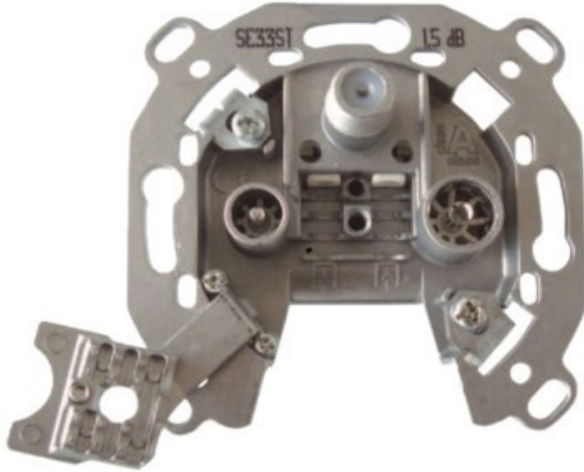

Unsere persönliche Empfehlung für Sie:

Televes 3-fach Stichleitungsdose

Artikelnummer 3705

Produkt-Highlights

- Innenleiter steckbar - sehr schnelle Montage
- Für Innenleiter 0,65 mm bis 1,1 mm geeignet
- Sehr kleines Gehäuse
- Abgerundete Kanten an der Kabeleinführung
- Breitbandig 4-2400 MHz
- Rückkanaltauglich
- DC-Durchlass (IEC-Buchse/F-Anschluss)
- UNI-Cable tauglich