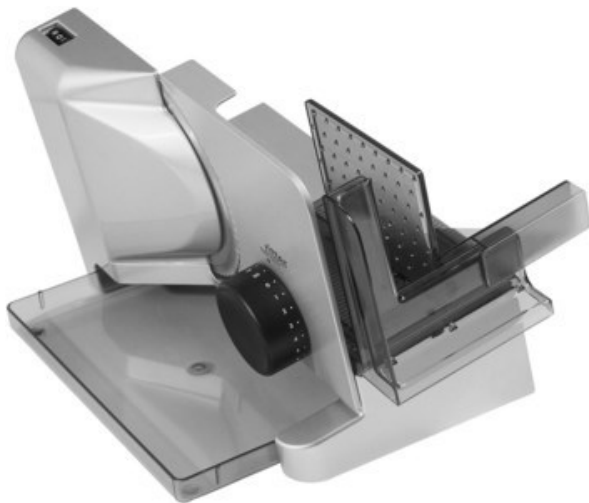

Ritter E 16 Kompakt Diagonal | silbermetallic

Artikelnummer 10658

Produkt-Highlights

- Metallausführung schräg gestellt
- Silbermetallic
- Wellenschliffmesser, 17 cm Ø
- Schnittstärkeinstellung bis ca. 20 mm
- Sicherheits-Moment- und Dauerschalter
- Abnehmbarer Schlitten
- Schlittenweg ca. 18 cm
- Schneidgut-Auffangschale
- Kabeldepot

Ausstattung & Technik

- Leistung: 65 W
- Messer: Wellenschliffmesser
- schräge Anordnung der Schneidevorrichtung
- Auffangschale/Tablett

Bedienung

- max. Schnittstärkeinstellung: 20 mm

- Gewicht: 3 kg
- Farbe: silber

Gehäuseeigenschaften

- Breite: 22,50 cm
- Höhe: 23 cm
- Tiefe: 33,50 cm

Händler-Kontaktdaten:

Elektro Guthe
Södeler Straße 28
61231 Bad Nauheim
06032 83309
elektro-guthe@gmx.de
www.iq-guthe.de

Ihr Ansprechpartner: