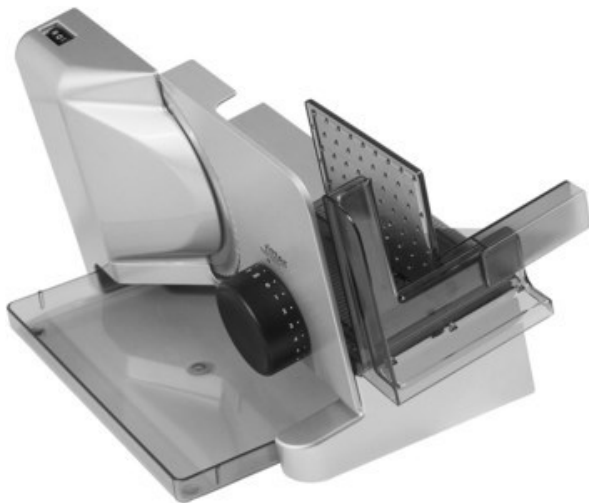

Ritter E 16 Kompakt Diagonal | silbermetallic

Artikelnummer 10658

Produkt-Highlights

- Metallausführung schräg gestellt
- Silbermetallic
- Wellenschliffmesser, 17 cm Ø
- Schnittstärkeinstellung bis ca. 20 mm
- Sicherheits-Moment- und Dauerschalter
- Abnehmbarer Schlitten
- Schlittenweg ca. 18 cm
- Schneidgut-Auffangschale
- Kabeldepot

Ausstattung & Technik

- Leistung: 65 W
- Messer: Wellenschliffmesser
- schräge Anordnung der Schneidevorrichtung
- Auffangschale/Tablett

Bedienung

- max. Schnittstärkeinstellung: 20 mm

Gehäuseeigenschaften

- Breite: 22,50 cm
- Höhe: 23 cm
- Tiefe: 33,50 cm

- Gewicht: 3 kg
- Farbe: silber

Händler-Kontaktdaten:

Elektro Guthe
Södeler Straße 28
61231 Bad Nauheim
06032 83309
elektro-guthe@gmx.de
www.iq-guthe.de