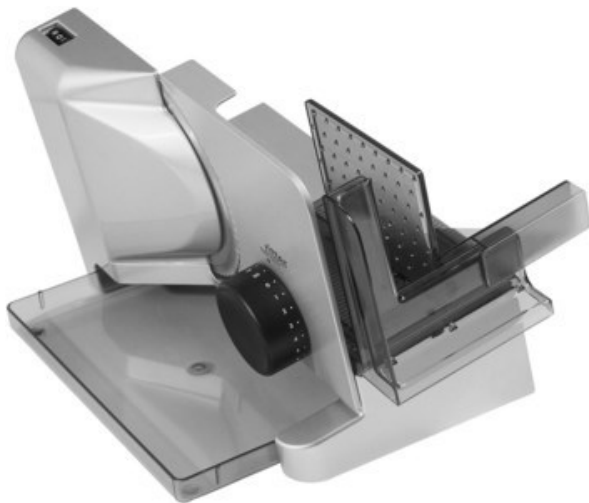

Ritter E 16 Kompakt Diagonal | silbermetallic

Artikelnummer 10658

Produkt-Highlights

- Metallausführung schräg gestellt
- Silbermetallic
- Wellenschliffmesser, 17 cm Ø
- Schnittstärkeeinstellung bis ca. 20 mm
- Sicherheits-Moment- und Dauerschalter
- Abnehmbarer Schlitten
- Schlittenweg ca. 18 cm
- Schneidgut-Auffangschale
- Kabeldepot

Ausstattung & Technik

- Leistung: 65 W
- Messer: Wellenschliffmesser
- schräge Anordnung der Schneidevorrichtung
- Auffangschale/Tablett

Bedienung

- max. Schnittstärkeeinstellung: 20 mm

- Gewicht: 3 kg
- Farbe: silber

Gehäuseeigenschaften

- Breite: 22,50 cm
- Höhe: 23 cm
- Tiefe: 33,50 cm

Händler-Kontaktdaten:

Elektro Guthe
Södeler Straße 28
61231 Bad Nauheim
06032 83309
elektro-guthe@gmx.de
www.iq-guthe.de

Ihr Ansprechpartner: