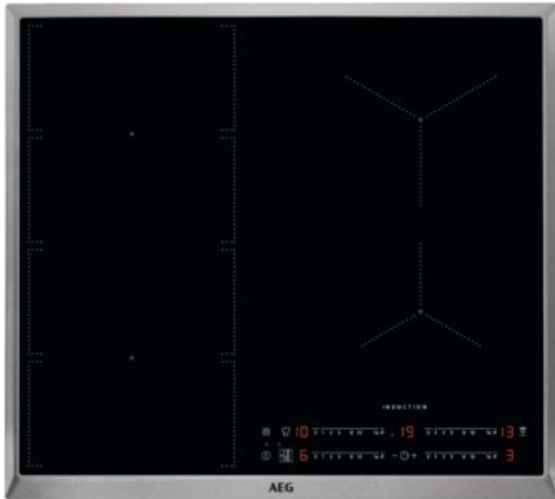

## AEG IKS6447CXB | edelstahl

Artikelnummer 15912

### Produkt-Highlights

- FlexiBridge
- MaxiSensePlus
- PowerSlide-Funktion
- Direct Control,
- Hob<sup>2</sup>Hood-Funktion
- Edelstahlrahmen
- SlimFit Design

### Ausstattung & Technik

- Turbo-Stufe
- Topferkennungssensor für jede Kochzone
- Restwärmeanzeige:  
Restwärmeanzeige für jede Kochzone

- Anschlusswert: 7,35 kW

### Gehäuseeigenschaften

- Breite: 57,60 cm
- Tiefe: 51,60 cm
- Farbe: edelstahl