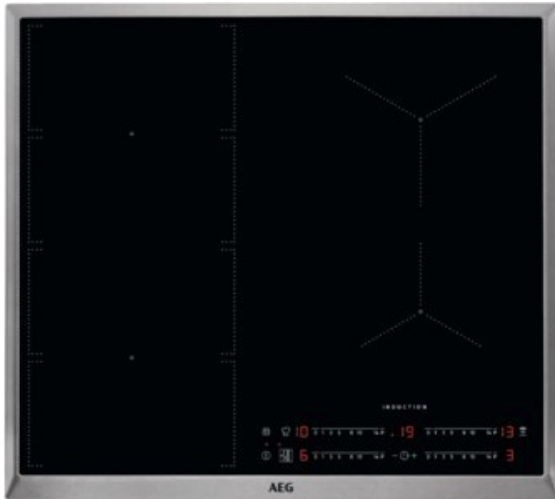

AEG IKS6447CXB | edelstahl

Artikelnummer 15912

Produkt-Highlights

- FlexiBridge
- MaxiSensePlus
- PowerSlide-Funktion
- Direct Control,
- Hob²Hood-Funktion
- Edelstahlrahmen
- SlimFit Design

Produkttyp

- Produkttyp: Autark-Induktionsfeld

Ausstattung & Technik

- Turbo-Stufe
- Topferkennungssensor für jede Kochzone
- Restwärmeanzeige:
Restwärmeanzeige für jede Kochzone

- Anschlusswert: 7,35 kW

Bedienung

- Countdown-Timer/Kurzzeit-Wecker
- Kindersicherung

Gehäuseeigenschaften

- Breite: 57,60 cm
- Tiefe: 51,60 cm
- Farbe: edelstahl

Händler-Kontaktdaten:

Elektro Guthe
Södeler Straße 28
61231 Bad Nauheim
06032 83309
elektro-guthe@gmx.de
www.iq-guthe.de

Ihr Ansprechpartner: