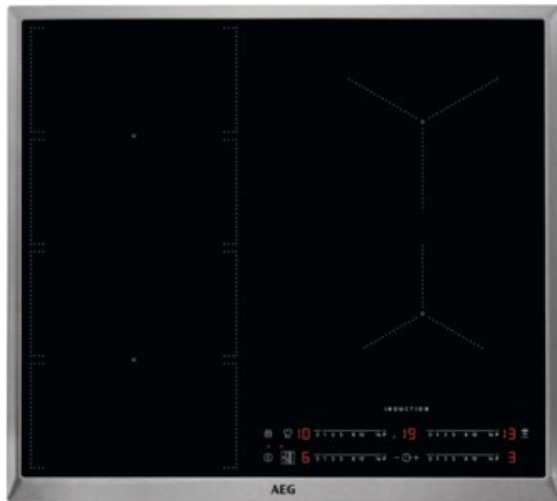

AEG IKS6447CXB | edelstahl

Artikelnummer 15912

Produkt-Highlights

- FlexiBridge
- MaxiSensePlus
- PowerSlide-Funktion
- Direct Control,
- Hob²Hood-Funktion
- Edelstahlrahmen
- SlimFit Design

Produkttyp

- Produkttyp: Autark-Induktionsfeld

Ausstattung & Technik

- Turbo-Stufe
- Topferkennungssensor für jede Kochzone
- Restwärmeanzeige:
Restwärmeanzeige für jede Kochzone

- Anschlusswert: 7,35 kW

Bedienung

- Countdown-Timer/Kurzzeit-Wecker
- Kindersicherung

Gehäuseeigenschaften

- Breite: 57,60 cm
- Tiefe: 51,60 cm
- Farbe: edelstahl

Händler-Kontaktdaten:

Elektro Guthe
Södeler Straße 28
61231 Bad Nauheim
06032 83309
elektro-guthe@gmx.de
www.iq-guthe.de

Ihr Ansprechpartner: