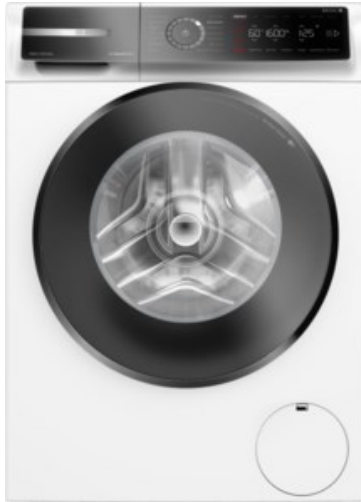

## Bosch WGB2560H0 | weiss

Artikelnummer 18744

### Ausstattung & Technik

- Fassungsvermögen Wäsche: 10 kg
- U/Min. in der max. Schleuderstufe: 1600 Upm
- Trommel-Ausführung: Edelstahl-Trommel, Schontrommel
- Restzeitanzeige
- Handwasch-Programm für Wolle