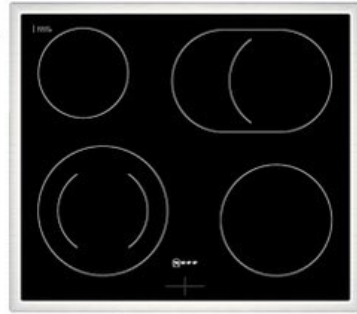

Neff EDX4PB

Artikelnummer 18730

A

Produkt-Highlights

- **CircoTherm®**: einzigartiges Heißluftsystem, mit dem Sie auf bis zu drei Ebenen gleichzeitig backen können
- **Pyrolyse-Selbstreinigung** – Ihr Backofen reinigt sich selbst
- **Manuelles EasyClean** – die einfache und minutenschnelle Reinigung des Backofens
- **LED-Display** – kontrastreich und gut lesbar
- 4 HighSpeed-Heizkörper
- 1 Zweikreis-Kochzone
- 1 Bräterzone
- Restwärmeanzeige je Kochzone
- Kochzonen: 1 x Ø 210 mm, 145 mm, 1 kW, 2.2 kW; 1 x Ø 145 mm, 1.2 kW; 1 x Ø 180 mm, 2 kW; 1 x Ø 265 mm, 170 mm, 2.4 kW, 1.6 kW

Produkttyp

- Produkttyp: Einbaugeräte Set

Energieeffizienz / Verbrauchswerte

- Energieeffizienzklasse: A
- Energieeffizienzspektrum: Spektrum [A+++ bis D]
- Energieverbrauch bei Heißluft/Umluft: 0,81 kWh
- Energieverbrauch konventionell: 0,99 kWh
- Innenraum-Volumen: 71 l
- Backrohrvolumen: Large

- Anzahl der Garräume: 1
- Wärmequelle: Elektro

Ausstattung & Technik

- Elektronik Uhr

Gehäuseeigenschaften

- versenkbare Schalter
- Breite (Kochfeld): 58,30 cm
- Höhe (Kochfeld): 4,60 cm

- Tiefe (Kochfeld): 51,30 cm
- Gewicht (Kochfeld): 7 kg
- Breite (Backofen): 59,40 cm
- Höhe (Backofen): 59,50 cm
- Tiefe (Backofen): 54,80 cm
- Gewicht (Backofen): 37,90 kg
- Farbe: schwarz