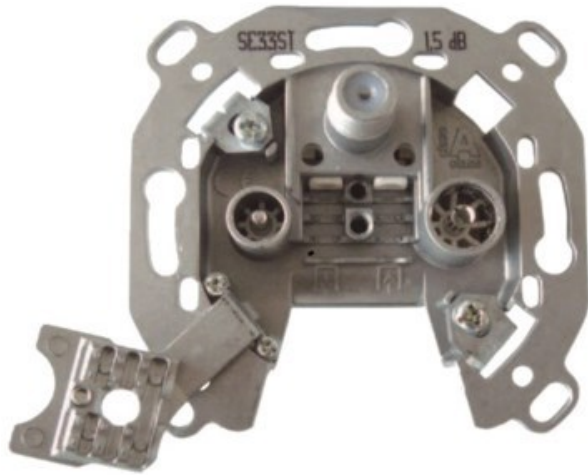

Televes 3-fach Stichleitungsdose

Artikelnummer 3705

Produkt-Highlights

- Innenleiter steckbar - sehr schnelle Montage
- Für Innenleiter 0,65 mm bis 1,1 mm geeignet
- Sehr kleines Gehäuse
- Abgerundete Kanten an der Kabeleinführung
- Breitbandig 4-2400 MHz
- Rückkanaltauglich
- DC-Durchlass (IEC-Buchse/F-Anschluss)
- UNI-Cable tauglich