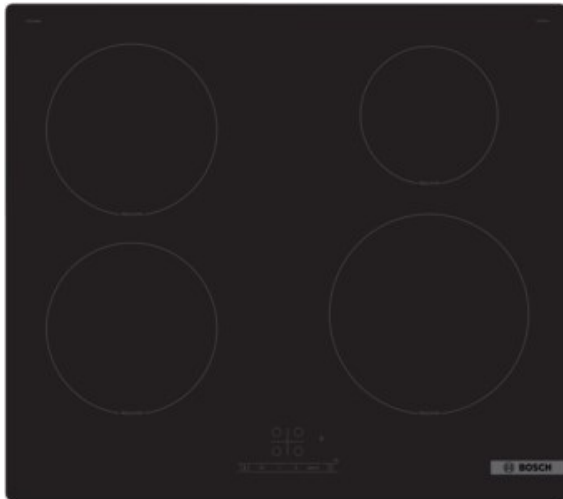

Bosch PIE61RBB5E | schwarz

Artikelnummer 19657

Produkt-Highlights

- **Touch Select:** Auswahl der gewünschten Kochzone und einfaches Einstellen der benötigten Leistungsstufe
- **Power Boost:** bis zu 35 % schnelleres Aufheizen verglichen mit der höchsten Leistungsstufe
- **Quick Start:** sofort starten und die gewünschte Kochstufe wählen
- **Re Start:** Sollte einmal etwas überkochen, schaltet sich das Kochfeld automatisch aus und speichert die zuletzt gewählte Einstellung
- **Timer mit Abschaltfunktion:** schaltet die gewählte Kochzone nach der gewünschten Zeit ab

Produkttyp

- Produkttyp: Autark-Induktionsfeld

Ausstattung & Technik

- Turbo-Stufe
- Restwärmeanzeige:
Restwärmeanzeige für jede Kochzone
- Anschlusswert: 7,40 kW

Bedienung

- Countdown-Timer/Kurzzeit-Wecker
- Haupt-Betriebsschalter
- Kindersicherung

Gehäuseeigenschaften

- rahmenlose Kochfläche
- Breite: 59,20 cm

- Höhe: 5,10 cm
- Tiefe: 52,20 cm
- Gewicht: 12,20 kg
- Farbe: schwarz

Händler-Kontaktdaten:

Frank Niepel GmbH
Osnabrücker Str. 41
49434 Vörden
05495 324
info@frank-niepel.de
www.iq-niepel.de