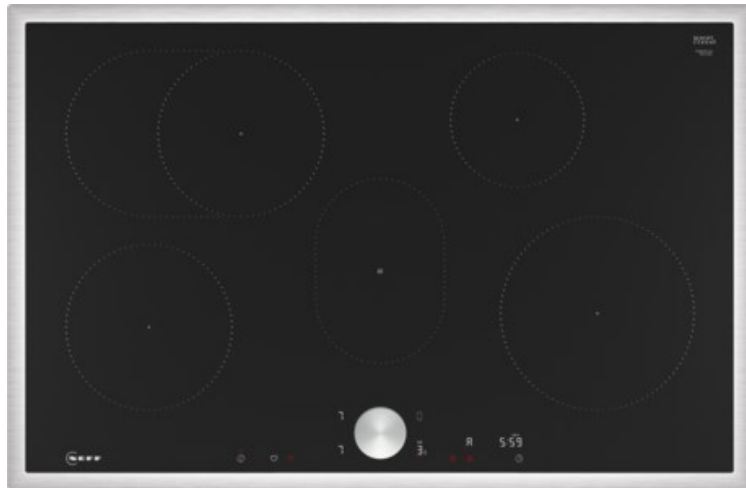

Neff T58STF1L0 | schwarz/edelstahl

Artikelnummer 19130

Produkt-Highlights

- **Twist Pad®:** unsere abnehmbare, magnetische Einknopf-Bedienung zum Drehen ermöglicht Ihnen eine präzise und bequeme Steuerung
- **Home Connect:** überwachen Sie Ihr Kochfeld über die App
- **Smart Hood Automatic:** die Dunstabzugshaube passt sich während des Kochens automatisch an Ihre Kochfeldeinstellungen an
- **Favourite:** speichern und verwalten Sie ihre Lieblingseinstellungen

Produkttyp

- Produkttyp: Autark-Induktionsfeld

Ausstattung & Technik

- Schnellvorheizen-Funktion
- Turbo-Stufe
- Topferkennungssensor für jede Kochzone
- Warmhaltezone
- Restwärmeanzeige:
Restwärmeanzeige für jede Kochzone

- Anschlusswert: 7,40 kW

Bedienung

- Schalterart: abnehmbare Magnet-Drehregler
- Countdown-Timer/Kurzzeit-Wecker
- Haupt-Betriebsschalter
- Kindersicherung

Gehäuseeigenschaften

- Breite: 80,20 cm
- Höhe: 5,50 cm
- Tiefe: 52,30 cm
- Gewicht: 13,50 kg
- Farbe: edelstahl