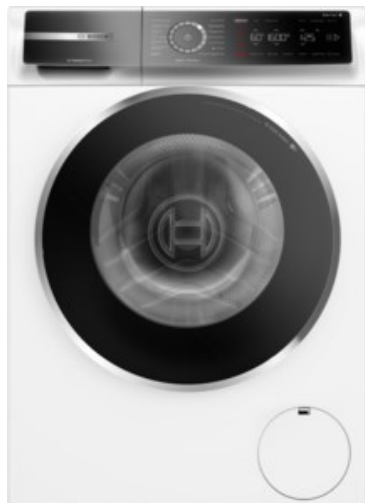

## Bosch WGB2440H0 | weiss

Artikelnummer 17849

### Ausstattung & Technik

- Fassungsvermögen Wäsche: 9 kg
- U/Min. in der max. Schleuderstufe: 1400 Upm
- Trommel-Ausführung: Edelstahl-Trommel, Schontrommel
- Startzeitvorwahl
- Restzeitanzeige
- Handwasch-Programm für Wolle