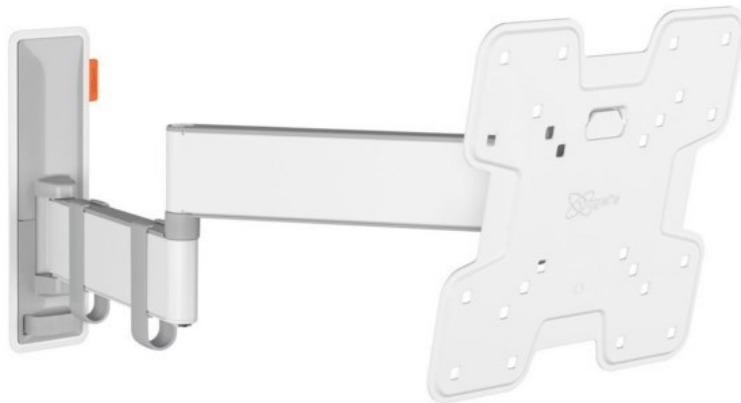

## Vogels TVM 3245 Full-Motion+ (19-43") | weiss

Artikelnummer 16631

### Produkt-Highlights

- Vollbewegliche TV-Wandhalterung für 19-43" Flachbildfernseher
- VESA-Standard: 75mm x 75mm bis 200mm x 200mm
- Drehbar um bis zu 180°
- Neigbar um bis zu 20°
- Bis zu 15 kg (max.) Tragkraft
- Sanfte OneFinger-Bewegung
- Inklusive Kabelklemme: Führen Sie Ihre Kabel vom Fernseher zur Wand
- Konzipiert für den intensiven Gebrauch