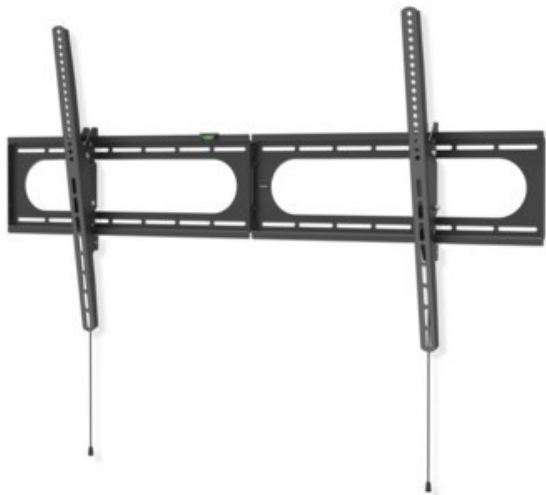

Hama TV-Wandhalterung 305 cm (120") | schwarz

Artikelnummer 18646

Produkt-Highlights

- Die hält was aus: Wohnzimmer, Küche oder Schlafzimmer - mit dieser Wandhalterung erhalten Sie in jedem Raum einen idealen Blickwinkel auch auf große und schwere Flat- TVs
- Geeignet für Flachbildschirme mit einer Bildschirmdiagonale von 94 bis 305 cm (37" bis 120")
- Unterstützt alle VESA-Standards bis 1100 x 600
- Stufenlos um bis zu -12/+5° neigbar
- Mit kleiner Wasserwaage für einfache und schnelle Montage
- Max. Traglast: 100 kg
- Wandabstand: 2,8 cm