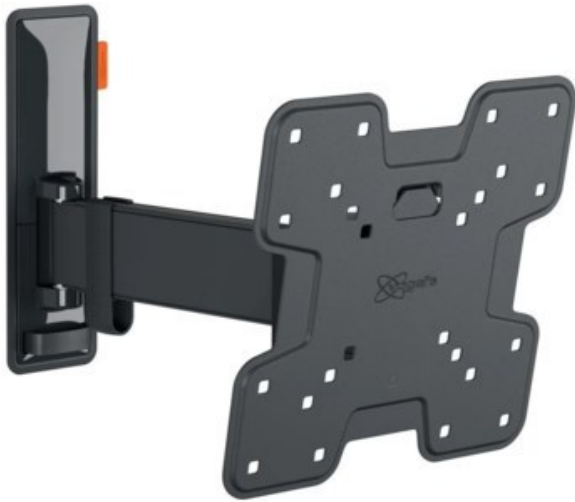

Vogels TVM 3225 Full-Motion (19-43") | schwarz

Artikelnummer 16629

Produkt-Highlights

- Vollbewegliche TV-Wandhalterung für 19-43" Flachbildfernseher
- VESA-Standard: 75mm x 75mm bis 200mm x 200mm
- Drehbar um bis zu 120°
- Neigbar um bis zu 20°
- Bis zu 15 kg (max.) Tragkraft
- Sanfte OneFinger-Bewegung
- Inklusive Kabelklemme: Führen Sie Ihre Kabel vom Fernseher zur Wand
- Konzipiert für den intensiven Gebrauch