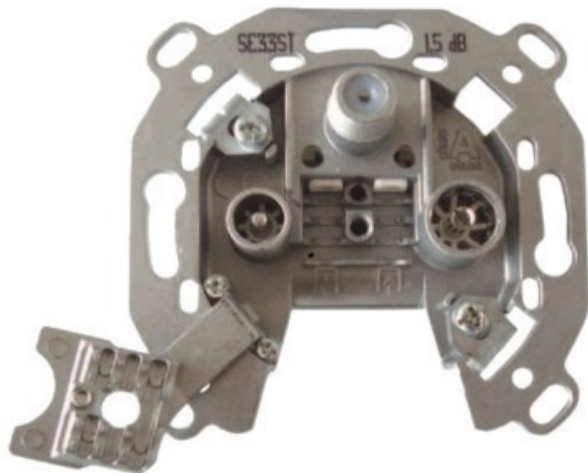

Televes 3-fach Stichleitungsdose

Artikelnummer 3705

Produkt-Highlights

- Innenleiter steckbar - sehr schnelle Montage
- Für Innenleiter 0,65 mm bis 1,1 mm geeignet
- Sehr kleines Gehäuse
- Abgerundete Kanten an der Kabeleinführung
- Breitbandig 4-2400 MHz
- Rückkanaltauglich
- DC-Durchlass (IEC-Buchse/F-Anschluss)
- UNI-Cable tauglich