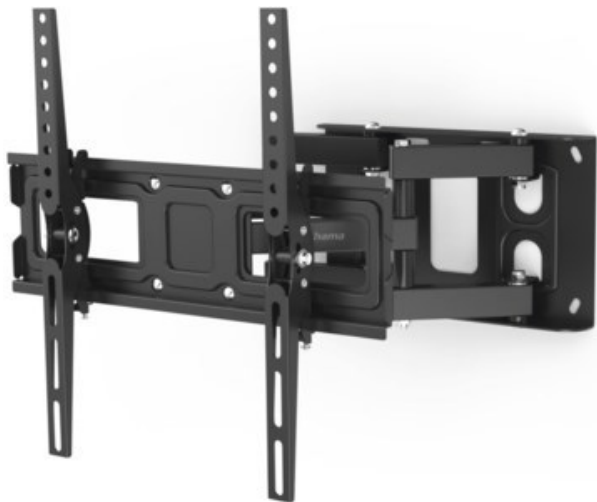

Hama TV-Wandhalterung 165 cm (65") | schwarz

Artikelnummer 18347

Produkt-Highlights

- Volle Flexibilität im Heimkino: Ob Lieblingssessel oder Sofaecke - mit dieser vollbeweglichen Wandhalterung sitzen Film- und Serienjunkies immer in der VIP-Lounge
- Geeignet für Flachbildschirme mit einer Bildschirmdiagonale von 81 bis 165 cm (32" bis 65")
- Mitgelieferter Klett-Kabelbinder sorgt für Ordnung und die notwendige Zugentlastung
- TV-Wandhalterung besonders geeignet für flache TV-Geräte zur optimalen Platzierung des Flachbildschirms in jedem Raum, ideal für offene Wohnräume
- Stufenlos um bis zu +/-15° neigbar
- 2 bewegliche Schwenkarme für mehr Stabilität und eine gleichmäßige Gewichtsverteilung, bis 160° schwenkbar
- Unterstützt alle VESA-Standards bis 400 x 400
- Mit kleiner Wasserwaage für einfache und schnelle Montage
- Max. Traglast: 40 kg