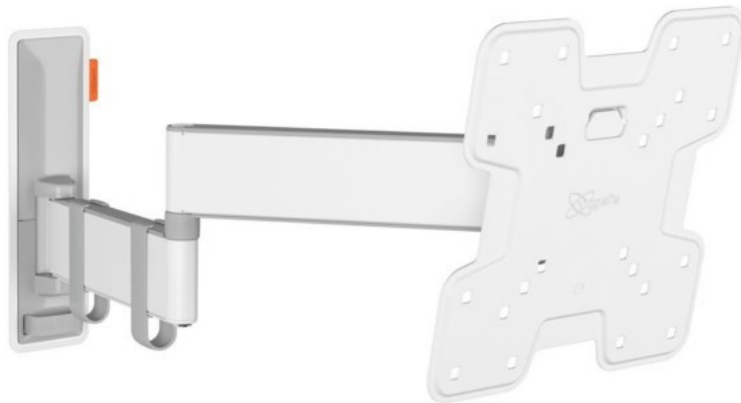

Vogels TVM 3245 Full-Motion+ (19-43") | weiss

Artikelnummer 16631

Produkt-Highlights

- Vollbewegliche TV-Wandhalterung für 19-43" Flachbildfernseher
- VESA-Standard: 75mm x 75mm bis 200mm x 200mm
- Drehbar um bis zu 180°
- Neigbar um bis zu 20°
- Bis zu 15 kg (max.) Tragkraft
- Sanfte OneFinger-Bewegung
- Inklusive Kabelklemme: Führen Sie Ihre Kabel vom Fernseher zur Wand
- Konzipiert für den intensiven Gebrauch