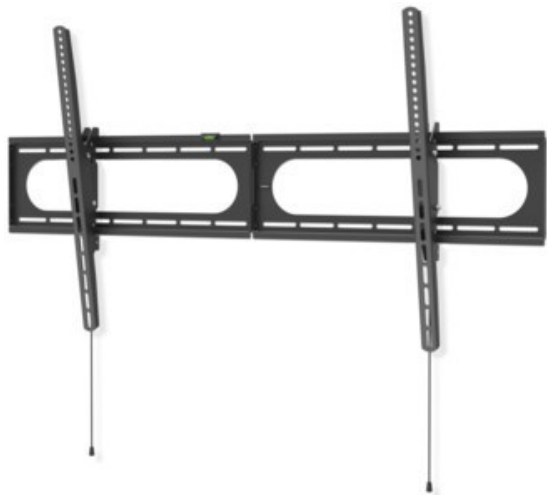

Hama TV-Wandhalterung 305 cm (120") | schwarz

Artikelnummer 18646

Produkt-Highlights

- Die hält was aus: Wohnzimmer, Küche oder Schlafzimmer - mit dieser Wandhalterung erhalten Sie in jedem Raum einen idealen Blickwinkel auch auf große und schwere Flat- TVs
- Geeignet für Flachbildschirme mit einer Bildschirmdiagonale von 94 bis 305 cm (37" bis 120")
- Unterstützt alle VESA-Standards bis 1100 x 600
- Stufenlos um bis zu -12/+5° neigbar
- Mit kleiner Wasserwaage für einfache und schnelle Montage
- Max. Traglast: 100 kg
- Wandabstand: 2,8 cm