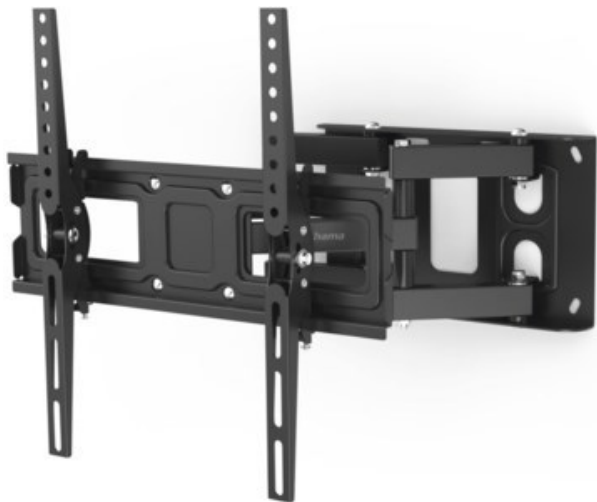

## Hama TV-Wandhalterung 165 cm (65") | schwarz

Artikelnummer 18347

### Produkt-Highlights

- Volle Flexibilität im Heimkino: Ob Lieblingssessel oder Sofaecke - mit dieser vollbeweglichen Wandhalterung sitzen Film- und Serienjunkies immer in der VIP-Lounge
- Geeignet für Flachbildschirme mit einer Bildschirmdiagonale von 81 bis 165 cm (32" bis 65")
- Mitgelieferter Klett-Kabelbinder sorgt für Ordnung und die notwendige Zugentlastung
- TV-Wandhalterung besonders geeignet für flache TV-Geräte zur optimalen Platzierung des Flachbildschirms in jedem Raum, ideal für offene Wohnräume
- Stufenlos um bis zu +/-15° neigbar
- 2 bewegliche Schwenkarme für mehr Stabilität und eine gleichmäßige Gewichtsverteilung, bis 160° schwenkbar
- Unterstützt alle VESA-Standards bis 400 x 400
- Mit kleiner Wasserwaage für einfache und schnelle Montage
- Max. Traglast: 40 kg