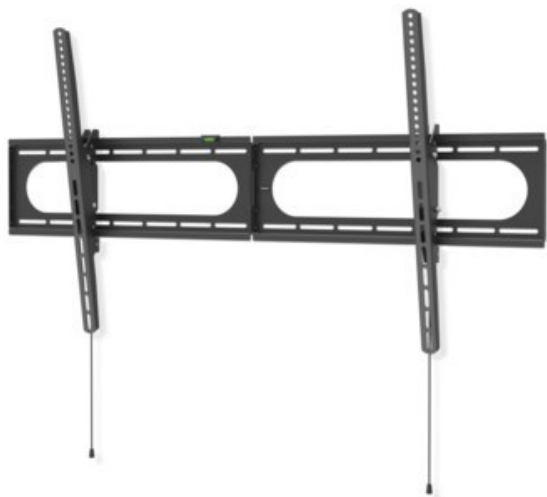

Hama TV-Wandhalterung 305 cm (120") | schwarz

Artikelnummer 18646

Produkt-Highlights

- Die hält was aus: Wohnzimmer, Küche oder Schlafzimmer - mit dieser Wandhalterung erhalten Sie in jedem Raum einen idealen Blickwinkel auch auf große und schwere Flat-TVs
- Geeignet für Flachbildschirme mit einer Bildschirmdiagonale von 94 bis 305 cm (37" bis 120")
- Unterstützt alle VESA-Standards bis 1100 x 600
- Stufenlos um bis zu -12/+5° neigbar
- Mit kleiner Wasserwaage für einfache und schnelle Montage
- Max. Traglast: 100 kg
- Wandabstand: 2,8 cm