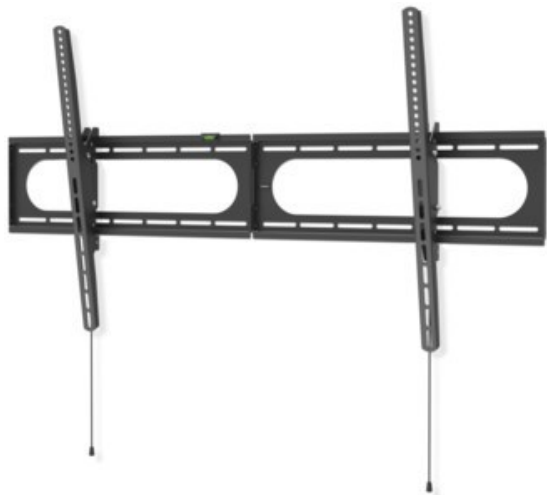

Hama TV-Wandhalterung 305 cm (120") | schwarz

Artikelnummer 18646

Produkt-Highlights

- Die hält was aus: Wohnzimmer, Küche oder Schlafzimmer - mit dieser Wandhalterung erhalten Sie in jedem Raum einen idealen Blickwinkel auch auf große und schwere Flat-TVs
- Geeignet für Flachbildschirme mit einer Bildschirmdiagonale von 94 bis 305 cm (37" bis 120")
- Unterstützt alle VESA-Standards bis 1100 x 600
- Stufenlos um bis zu $-12/+5^\circ$ neigbar
- Mit kleiner Wasserwaage für einfache und schnelle Montage
- Max. Traglast: 100 kg
- Wandabstand: 2,8 cm