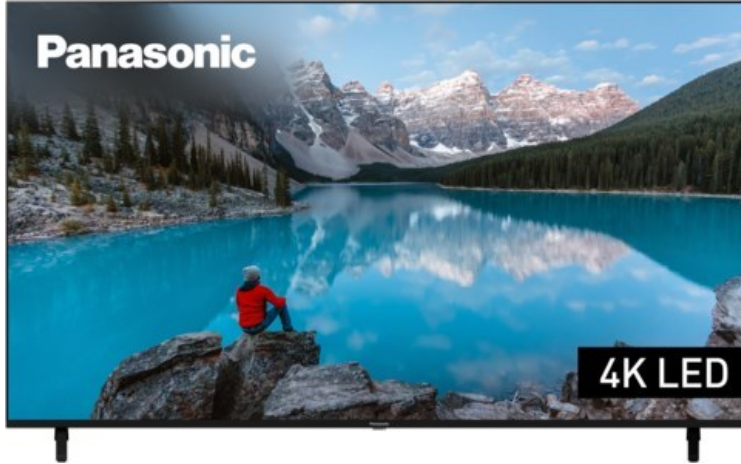

Kompetent. Sympathisch. Nah.

Unsere persönliche Empfehlung für Sie:

Panasonic TX-75MXT886

Artikelnummer 17957

Produkt-Highlights

- 3.840 x 2.160 4K Ultra-HD LED-TV
- Dolby Vision, HDR10+ Adaptive
- Filmmaker Mode mit intelligentem Sensor
- HCX Processor
- Fire TV mit Zugriff auf Apps & Online-Dienste
- Amazon Alexa integriert
- Surround Sound & Dolby Atmos
- Game Mode, ALLM (Auto Low Latency Mode)
- DVB-T2 /-C /-S2 Triple Tuner, 4x HDMI (eARC auf HDMI 4), 2x USB, CI+, Digitaler Audio-Ausgang (optisch), LAN, WLAN & Bluetooth integriert

Bildeigenschaften

- Auflösung: Ultra HD (4K)
- Hintergrundbeleuchtung: LED

Ausstattung & Technik

- Bildschirmdiagonale: 189 cm
- Bildschirmdiagonale: 75"

- max. Auflösung (Horizontal): 3840
- max. Auflösung (Vertikal): 2160
- WLAN Ausstattung: WLAN integriert