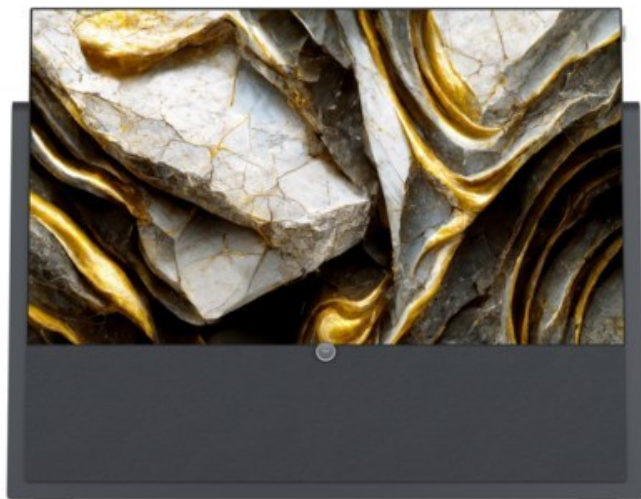

Kompetent. Sympathisch. Nah.

Unsere persönliche Empfehlung für Sie:

Loewe iconic v.65 | graphitgrau

Artikelnummer 17416

Produkt-Highlights

- 3.840 x 2.160 4K Ultra-HD OLED-TV
- DVB-T2 HD /-C /-S2 Tuner mit Dual-Channel-Konzept
- HDR (HLG, HDR10, Dolby Vision) & WCG (Wide Color Gamut)
- Loewe dr+ System mit 1 TB Festplatte
- 3.1-Soundbar mit 360 W Gesamtmusikleistung (Klang bar3 mr)
- Mimi Sound Personalization für beste Sprachverständlichkeit
- Loewe assist Fernbedienung und Easy TV Mode
- Inkl. Amazon Fire TV Stick 4K Max
- 4x HDMI (2.0b), 3x USB (2x USB 3.0), 2x CI+, Audio-Ausgang (3,5mm), Mini-TOSLINK, LAN, WLAN & Bluetooth integriert

Bildeigenschaften

- Auflösung: Ultra HD (4K)
- HDR Wiedergabe

Ausstattung & Technik

- Bildschirmdiagonale: 164 cm

- Bildschirmdiagonale: 65"
- max. Auflösung (Horizontal): 3840
- max. Auflösung (Vertikal): 2160
- WLAN Ausstattung: WLAN integriert