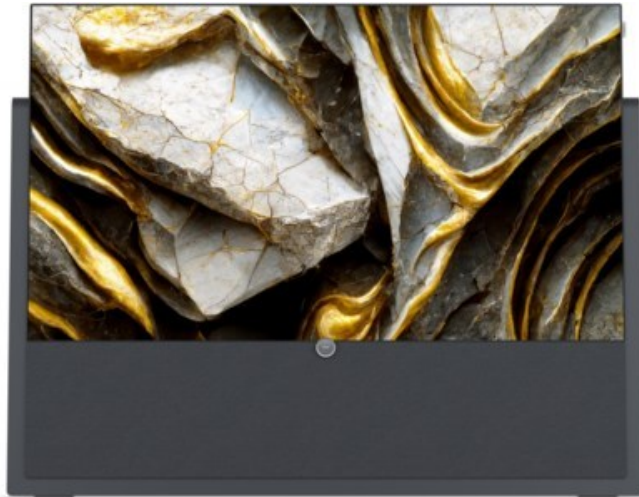

## Loewe iconic v.55 | graphitgrau

Artikelnummer 17415