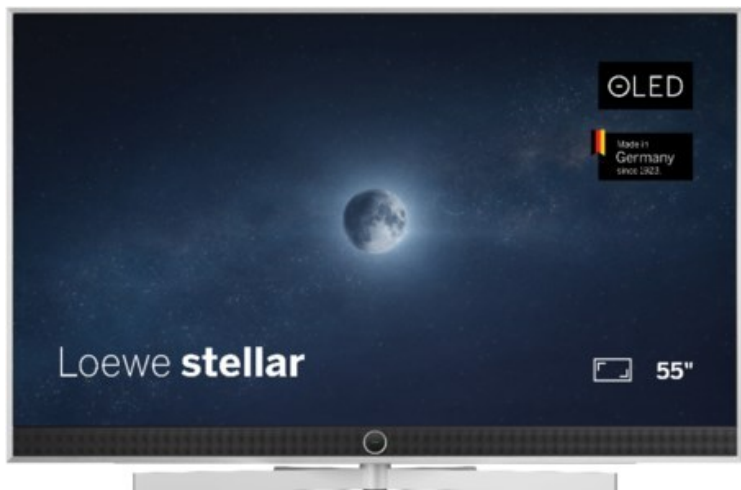

Loewe stellar. 55 dr+ | alu brushed/alu

Artikelnummer 18833

Produkt-Highlights

- Ultra HD OLED Panel mit MLA (Micro Lens Array) & META-Technologie
- Loewe dual channel dr+ mit SSD für Multi-View und Multi-Recording
- Flexible Anschlüsse mit HDMI 2.1 und 144 Hz VRR für schnelles Konsolen-Gaming
- HDR10+ Adaptive Unterstützung
- Super-schnelles und smartes Loewe os mit App-Store und Zugriff eine großen Vielfalt an Video-on-Demand-Diensten für jeden Markt, darunter z.B. Netflix, Disney+, Samsung TV Plus, HD+, Magenta TV und vieles mehr
- 360° Craft-Design mit gebürstetem Alu und cleveren Konstruktionsdetails
- Dezentos Loewe magic.light und Bodenstandfuß mit magic.motion
- Loewe stellar mini Fernbedienung mit Bluetooth und Sprachsteuerung, inklusive Alexa Skills und Bixby
- Miracast, Apple Airplay und Samsung SmartThings Unterstützung

Produkttyp

- Technologie: OLED

Energieeffizienz / Verbrauchswerte

- Energy Label Version: 2019/2013
- Energieeffizienzklasse: E
- Energieeffizienzspektrum: Spektrum [A bis G]
- Energieverbrauch (kWh/1.000h): 63 kWh/1000h
- Energieverbrauch (HDR-Wiedergabe) (kWh/1.000h): 76 kWh/1000h
- Energieeffizienzklasse (HDR-Wiedergabe): F

Bildeigenschaften

- Auflösung: Ultra HD (4K)

Ausstattung & Technik

- Bildschirmdiagonale: 139 cm

- Bildschirmdiagonale: 55"
- max. Auflösung (Horizontal): 3840
- max. Auflösung (Vertikal): 2160
- Festplattenrekorder
- WLAN Ausstattung: WLAN integriert