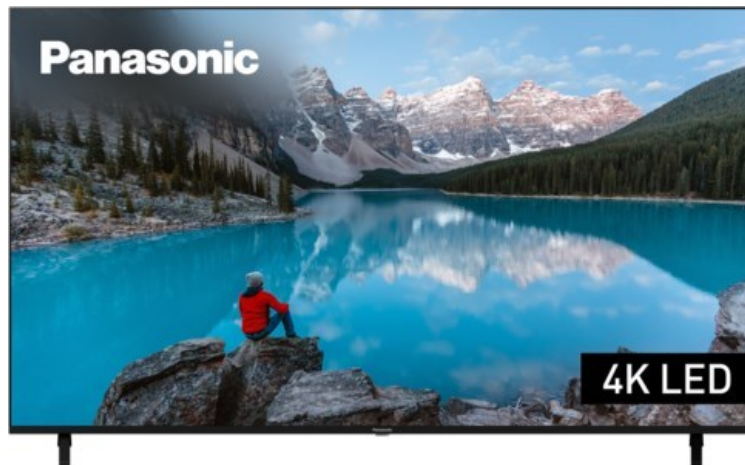

Panasonic TX-75MXT886

Artikelnummer 17957

Produkt-Highlights

- 3.840 x 2.160 4K Ultra-HD LED-TV
- Dolby Vision, HDR10+ Adaptive
- Filmmaker Mode mit intelligentem Sensor
- HCX Processor
- Fire TV mit Zugriff auf Apps & Online-Dienste
- Amazon Alexa integriert
- Surround Sound & Dolby Atmos
- Game Mode, ALLM (Auto Low Latency Mode)
- DVB-T2 /-C /-S2 Triple Tuner, 4x HDMI (eARC auf HDMI 4), 2x USB, CI+, Digitaler Audio-Ausgang (optisch), LAN, WLAN & Bluetooth integriert

Bildeigenschaften

- Auflösung: Ultra HD (4K)
- Hintergrundbeleuchtung: LED

Ausstattung & Technik

- Bildschirmdiagonale: 189 cm
- Bildschirmdiagonale: 75"

- max. Auflösung (Horizontal): 3840
- max. Auflösung (Vertikal): 2160
- WLAN Ausstattung: WLAN integriert