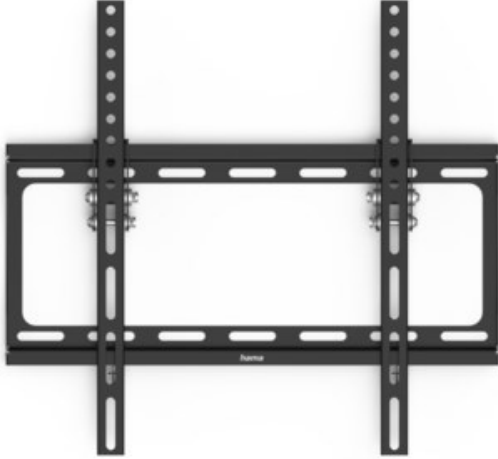

## Hama TV-Wandhalterung TILT 191cm (75") | schwarz

Artikelnummer 19777

### Produkt-Highlights

- Optimale Platzierung des Flachbildschirms in jedem Raum
- Unterstützt alle VESA-Standards bis 400 x 400
- Stufenlos um bis zu -10° neigbar