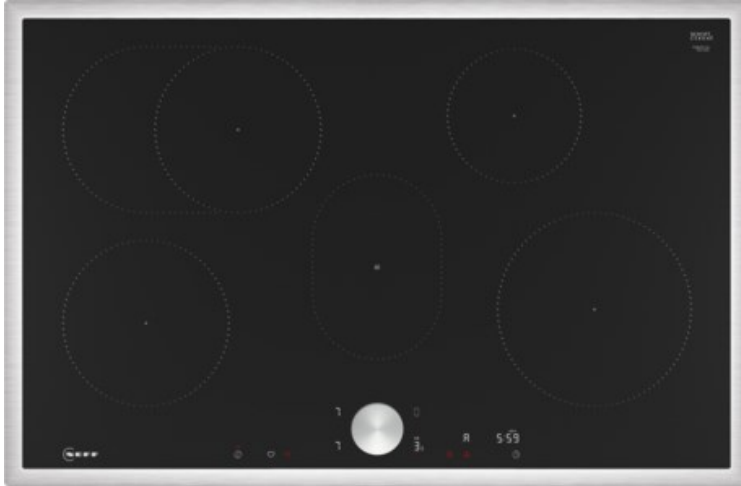

## Neff T58STF1L0 | schwarz/edelstahl

Artikelnummer 19130

### Gehäuseeigenschaften

- Breite: 80,20 cm
- Höhe: 5,50 cm
- Tiefe: 52,30 cm
- Gewicht: 13,50 kg
- Farbe: edelstahl