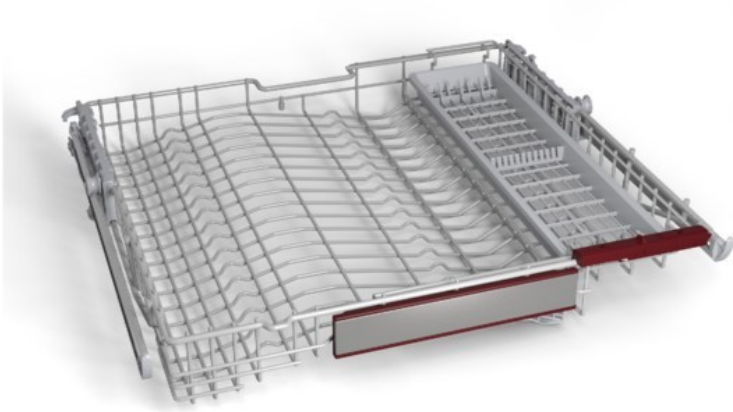

Fernseh-Elektro - Nuck

Kompetent. Sympathisch. Nah.

Unsere persönliche Empfehlung für Sie:

Neff Z786RB04 FlexKorb

Artikelnummer 19129

Produkt-Highlights

- Zusätzlicher 3. Korb: bietet mehr Laderaum für kleinere Küchenartikel
- Flexibles Schiebeteil: ermöglicht variable Einstellung und gleichmäßige Beladung des oberen Korbs mit langstieligen Gläsern
- Abnehmbare Messerablage / Einlage -Wellenformdesign für Gleitschutz: kein Umkippen mehr
- Messerschutz: verhindert das Herausrutschen von Messern
- Auszugssystem mit kugelgelagerten Leichtlaufrollen
- Für 60 cm breite Geschirrspüler mit nachrüstbarer 3. Beladungsebene: Der 3.Korb kann optional hinzugefügt werden, oder er kann gegen eine vorhandene Besteckschublade ausgetauscht werden