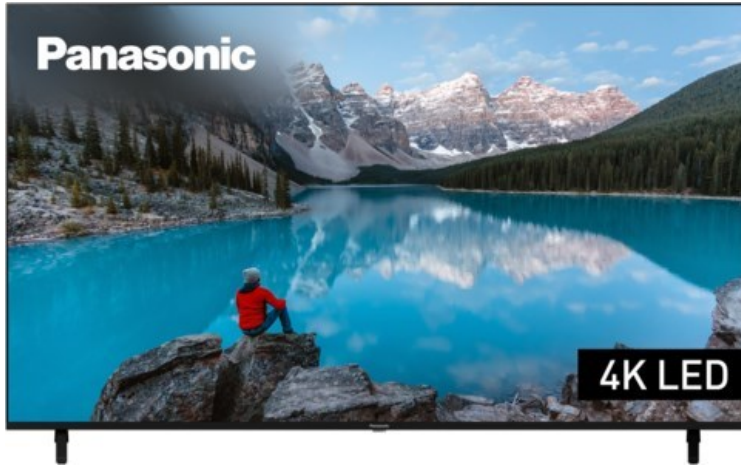

Fernseh-Elektro - Nuck

Kompetent. Sympathisch. Nah.

Unsere persönliche Empfehlung für Sie:

Panasonic TX-75MXT886

Artikelnummer 17957

Produkt-Highlights

- 3.840 x 2.160 4K Ultra-HD LED-TV
- Dolby Vision, HDR10+ Adaptive
- Filmmaker Mode mit intelligentem Sensor
- HCX Processor
- Fire TV mit Zugriff auf Apps & Online-Dienste
- Amazon Alexa integriert
- Surround Sound & Dolby Atmos
- Game Mode, ALLM (Auto Low Latency Mode)
- DVB-T2 /-C /-S2 Triple Tuner, 4x HDMI (eARC auf HDMI 4), 2x USB, CI+, Digitaler Audio-Ausgang (optisch), LAN, WLAN & Bluetooth integriert

Bildeigenschaften

- Auflösung: Ultra HD (4K)
- Hintergrundbeleuchtung: LED

Ausstattung & Technik

- Bildschirmdiagonale: 189 cm
- Bildschirmdiagonale: 75"

- max. Auflösung (Horizontal): 3840
- max. Auflösung (Vertikal): 2160
- WLAN Ausstattung: WLAN integriert