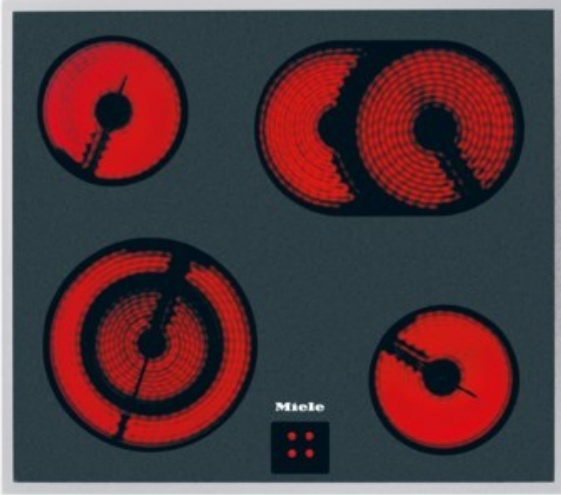

Fernseh-Elektro - Nuck

Kompetent. Sympathisch. Nah.

Unsere persönliche Empfehlung für Sie:

Miele KM 6003 LPT | edelstahl

Artikelnummer 13324

Produkt-Highlights

- Ansprechendes Design - 574 mm breit mit umlaufendem Rahmen
- Besonders flexibel - 4 Kochzonen inkl. 1 Bräter- und 1 Vario-Zone
- Sicher - Restwärmeanzeige für jede Kochzone

Produkttyp

- Produkttyp: Einbau-Glaskeramikfeld

Ausstattung & Technik

- Restwärmeanzeige:
Restwärmeanzeige für jede Kochzone

Gehäuseeigenschaften

- Breite: 57,40 cm
- Tiefe: 51,40 cm

- Gewicht: 7,60 kg
- Farbe: edelstahl