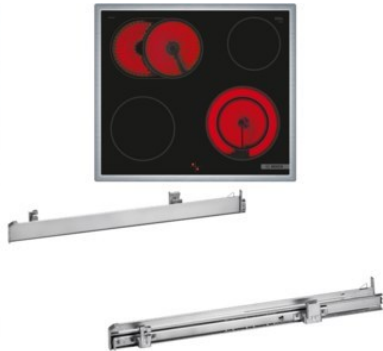

Fernseh-Elektro - Nuck

Kompetent. Sympathisch. Nah.

Unsere persönliche Empfehlung für Sie:

Bosch HND411GS63 | edelstahl + edelstahl

Artikelnummer 18786

A+

Produkt-Highlights

- **Rote LED-Display-Steuerung:** Einfach zu bedienen dank der Zeitfunktionen
- **3D-Heißluft:** Gleichmäßige Hitze für perfekte Ergebnisse auf bis zu drei Ebenen
- **Versenknebel:** Für eine leicht zu reinigende Front und ein elegantes Design
- **Bedienfeld am Herd:** Einfache Bedienung des Kochfeldes durch die Bedienelemente des Herdes
- **Bräterzone:** extra zuschaltbare Kochzone für großes Bratgeschirr wie Bräter und Fischtöpfe
- **Die 21 cm Kochzone:** erweiterbare Kochzone
- **Umlaufender Rahmen:** der flache, umlaufende Edelstahlrahmen ist ideal für die Einpassung in einen vorhandenen Arbeitsplattenausschnitt geeignet
- Inkl. HEZ538000 Clip-Auszug

Produkttyp

- Produkttyp: Einbaugeräte Set

Energieeffizienz / Verbrauchswerte

- Energieeffizienzklasse: A+
- Energieeffizienzspektrum: Spektrum [A+++ bis D]
- Energieverbrauch bei Heißluft/Umluft: 0,69 kWh
- Energieverbrauch konventionell: 0,94 kWh
- Innenraum-Volumen: 71 l
- Backrohrvolumen: Large
- Anzahl der Garräume: 1

- Wärmequelle: Elektro

Ausstattung & Technik

- Teleskopauszug
- Elektronik Uhr

Gehäuseeigenschaften

- versenkbare Schalter
- Breite (Kochfeld): 58,30 cm
- Höhe (Kochfeld): 4,30 cm
- Tiefe (Kochfeld): 51,30 cm

- Gewicht (Kochfeld): 7,46 kg
- Breite (Backofen): 59,60 cm
- Höhe (Backofen): 59,50 cm
- Tiefe (Backofen): 54,80 cm
- Gewicht (Backofen): 34,80 kg
- Farbe: edelstahl

Händler-Kontaktdaten:

Fernseh - Elektro - Nuck
Hauptstraße 37
03246 Crinitz
035324 471
fernsehnuck@gmx.de
www.IQ-telering-fernseh-elektro-nuck.de