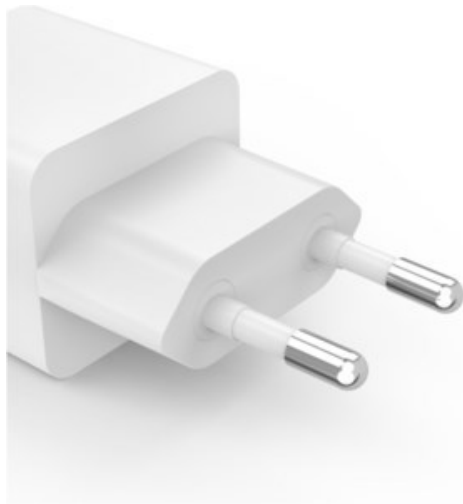

Fernseh-Elektro - Nuck

Kompetent. Sympathisch. Nah.

Unsere persönliche Empfehlung für Sie:

Hama Mini-Ladegerät (65W) | weiss

Artikelnummer 18866

Produkt-Highlights

- Volle Power für bis zu zwei Geräte gleichzeitig: mit dem Schnellladegerät Handy, Tablet, Laptops und Co in Höchstgeschwindigkeit über die Steckdose laden
- Ladeadapter mit der Schnellladetechnologie Power Delivery, unterstützt zusätzlich Qualcomm® Quick Charge™ 2.0/3.0
- Werfen Sie den Turbo an: Das Schnellladegerät lädt mit einer vielfach höheren Ladeleistung als ein herkömmliches 5-Watt-Ladegerät
- Ladegeschwindigkeit mit Power Delivery bis 65 Watt, unterstützt zusätzlich Qualcomm® Quick Charge™
- Leistungsstarkes GaN-Ladegerät: Höchste Effizienz mit einer geringen Wärmeentwicklung und das im kompakten und leichten Design
- Perfekt für Smartphones mit hoher Ladeleistung: Geräte in High-Speed laden, in 30 Minuten auf 60 %, ideal für Geräte der neueren Generation, da diese häufig keine Ladegeräte mehr beim Kauf inklusive haben
- Ideal zum gleichzeitigen und schnellen Laden mehrerer Geräte über USB-C
- Power für zwei: hochwertiges USB-Ladegerät mit zwei USB-C-Ports, um bis zu zwei Geräte gleichzeitig zu laden, z.B. Smartphone und Tablet
- Angeschlossene Geräte werden automatisch erkannt und optimal geladen