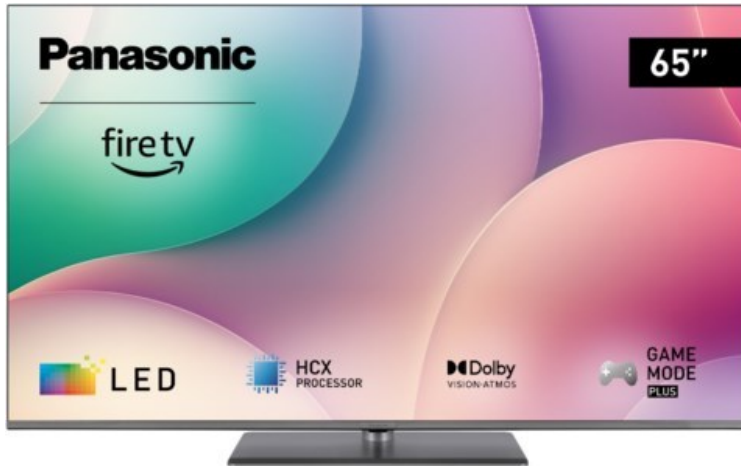

Fernseh-Elektro - Nuck

Kompetent. Sympathisch. Nah.

Unsere persönliche Empfehlung für Sie:

Panasonic TV-65W83AE6 | silber

Artikelnummer 18766

Produkt-Highlights

- LED UHD mit lebendigen Farben, scharfen Kontrasten und präzisen Details dank Dolby Vision, HDR10+ und Filmmaker Mode
- Die Klangqualität wird durch Dolby Atmos garantiert, mit seiner immersiven Technologie, die den Zuschauer in die Szene hineinzieht. Der W83 mit integriertem Subwoofer hebt das Seherlebnis auf überlegene Ebenen
- Ein Spielerlebnis als Hauptcharakter mit VRR für sehr geringe Eingabeverzögerungen. Alle Spielemodus Einstellungen können ganz einfach über das Game Control Board mit einem Klick gesteuert werden
- So konzipiert, dass es auch mit der Stimme über den Alexa-Sprachassistenten gesteuert werden kann, bietet eine Vielzahl von Apps, einzigartige Funktionen und personalisierte Inhaltsvorschläge dank des Content Forward CX-Systems
- Fire TV: Grenzenloses Entertainment mit individuellen Nutzerprofilen und personalisierten Inhalten
- HCX Processor: Hollywood-getunte Bildverarbeitung für Kontraste und Farben im Sinne der Filmemacher

Bildeigenschaften

- Auflösung: Ultra HD (4K)
- Hintergrundbeleuchtung: LED
- HDR 10+ Wiedergabe

Ausstattung & Technik

- Bildschirmdiagonale: 164 cm

- Bildschirmdiagonale: 65"
- max. Auflösung (Horizontal): 3840
- max. Auflösung (Vertikal): 2160
- WLAN Ausstattung: WLAN integriert