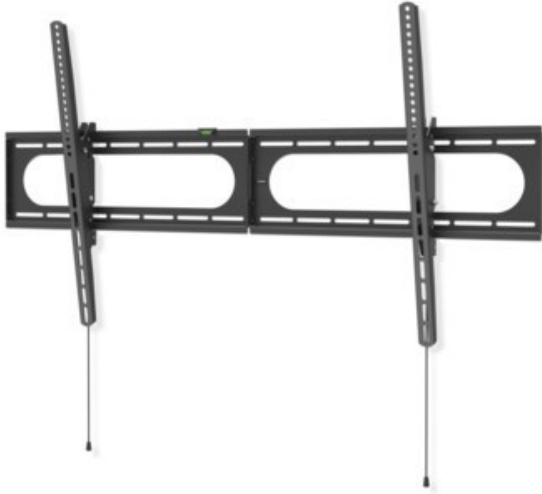

Fernseh-Elektro - Nuck

Kompetent. Sympathisch. Nah.

Unsere persönliche Empfehlung für Sie:

Hama TV-Wandhalterung 305 cm (120") | schwarz

Artikelnummer 18646

Produkt-Highlights

- Die hält was aus: Wohnzimmer, Küche oder Schlafzimmer - mit dieser Wandhalterung erhalten Sie in jedem Raum einen idealen Blickwinkel auch auf große und schwere Flat-TVs
- Geeignet für Flachbildschirme mit einer Bildschirmdiagonale von 94 bis 305 cm (37" bis 120")
- Unterstützt alle VESA-Standards bis 1100 x 600
- Stufenlos um bis zu -12/+5° neigbar
- Mit kleiner Wasserwaage für einfache und schnelle Montage
- Max. Traglast: 100 kg
- Wandabstand: 2,8 cm