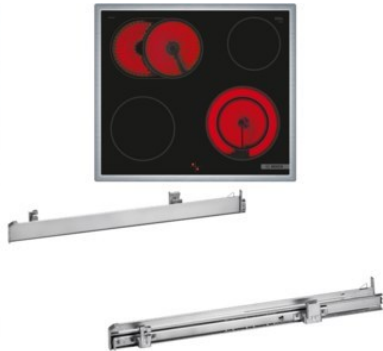

## Bosch HND411GS63 | edelstahl + edelstahl

Artikelnummer 18786

A+

### Produkt-Highlights

- **Rote LED-Display-Steuerung:** Einfach zu bedienen dank der Zeitfunktionen
- **3D-Heißluft:** Gleichmäßige Hitze für perfekte Ergebnisse auf bis zu drei Ebenen
- **Versenknebel:** Für eine leicht zu reinigende Front und ein elegantes Design
- **Bedienfeld am Herd:** Einfache Bedienung des Kochfeldes durch die Bedienelemente des Herdes
- **Bräterzone:** extra zuschaltbare Kochzone für großes Bratgeschirr wie Bräter und Fischtöpfe
- **Die 21 cm Kochzone:** erweiterbare Kochzone
- **Umlaufender Rahmen:** der flache, umlaufende Edelstahlrahmen ist ideal für die Einpassung in einen vorhandenen Arbeitsplattenausschnitt geeignet
- Inkl. HEZ538000 Clip-Auszug

### Gehäuseeigenschaften

- versenkbare Schalter
- Breite (Kochfeld): 58,30 cm
- Höhe (Kochfeld): 4,30 cm
- Tiefe (Kochfeld): 51,30 cm

- Gewicht (Kochfeld): 7,46 kg
- Breite (Backofen): 59,60 cm
- Höhe (Backofen): 59,50 cm
- Tiefe (Backofen): 54,80 cm
- Gewicht (Backofen): 34,80 kg
- Farbe: edelstahl