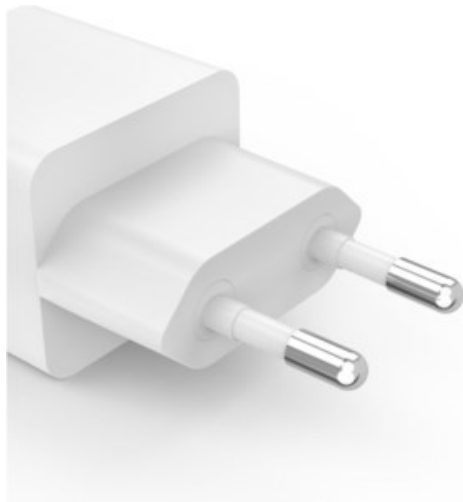

Fernseh-Elektro - Nuck

Kompetent. Sympathisch. Nah.

Unsere persönliche Empfehlung für Sie:

Hama Mini-Ladegerät (65W) | weiss

Artikelnummer 18866

Produkt-Highlights

- Volle Power für bis zu zwei Geräte gleichzeitig: mit dem Schnellladegerät Handy, Tablet, Laptops und Co in Höchstgeschwindigkeit über die Steckdose laden
- Ladeadapter mit der Schnellladetechnologie Power Delivery, unterstützt zusätzlich Qualcomm® Quick Charge™ 2.0/3.0
- Werfen Sie den Turbo an: Das Schnellladegerät lädt mit einer vielfach höheren Ladeleistung als ein herkömmliches 5-Watt-Ladegerät
- Ladegeschwindigkeit mit Power Delivery bis 65 Watt, unterstützt zusätzlich Qualcomm® Quick Charge™
- Leistungsstarkes GaN-Ladegerät: Höchste Effizienz mit einer geringen Wärmeentwicklung und das im kompakten und leichten Design
- Perfekt für Smartphones mit hoher Ladeleistung: Geräte in High-Speed laden, in 30 Minuten auf 60 %, ideal für Geräte der neueren Generation, da diese häufig keine Ladegeräte mehr beim Kauf inklusive haben
- Ideal zum gleichzeitigen und schnellen Laden mehrerer Geräte über USB-C
- Power für zwei: hochwertiges USB-Ladegerät mit zwei USB-C-Ports, um bis zu zwei Geräte gleichzeitig zu laden, z.B. Smartphone und Tablet
- Angeschlossene Geräte werden automatisch erkannt und optimal geladen