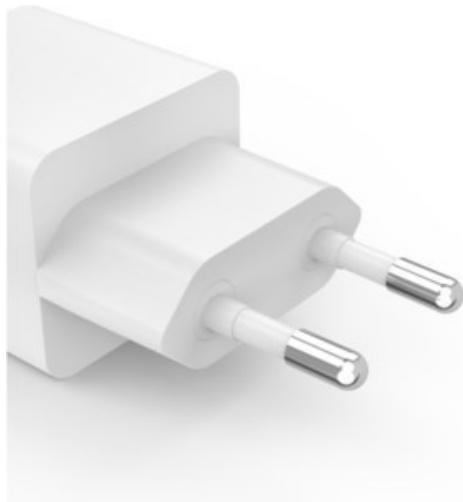

### Produkt-Highlights

- Volle Power für bis zu zwei Geräte gleichzeitig: mit dem Schnellladegerät Handy, Tablet, Laptops und Co in Höchstgeschwindigkeit über die Steckdose laden
- Ladeadapter mit der Schnellladetechnologie Power Delivery, unterstützt zusätzlich Qualcomm® Quick Charge™ 2.0/3.0
- Werfen Sie den Turbo an: Das Schnellladegerät lädt mit einer vielfach höheren Ladeleistung als ein herkömmliches 5-Watt-Ladegerät
- Ladegeschwindigkeit mit Power Delivery bis 65 Watt, unterstützt zusätzlich Qualcomm® Quick Charge™
- Leistungsstarkes GaN-Ladegerät: Höchste Effizienz mit einer geringen Wärmeentwicklung und das im kompakten und leichten Design
- Perfekt für Smartphones mit hoher Ladeleistung: Geräte in High-Speed laden, in 30 Minuten auf 60 %, ideal für Geräte der neueren Generation, da diese häufig keine Ladegeräte mehr beim Kauf inklusive haben
- Ideal zum gleichzeitigen und schnellen Laden mehrerer Geräte über USB-C
- Power für zwei: hochwertiges USB-Ladegerät mit zwei USB-C-Ports, um bis zu zwei Geräte gleichzeitig zu laden, z.B. Smartphone und Tablet
- Angeschlossene Geräte werden automatisch erkannt und optimal geladen