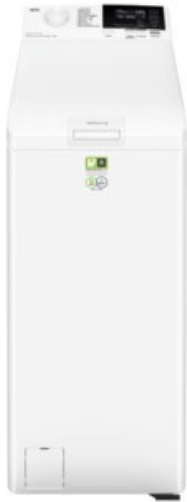

Fernseh-Elektro - Nuck

Kompetent. Sympathisch. Nah.

Unsere persönliche Empfehlung für Sie:

AEG Lavamat LTR6E60378 | weiss

Artikelnummer 18675

Produkt-Highlights

- Serie 6000 mit ProSense®-Technologie
- ProSense® Mengenautomatik: Spart Wasser, Energie und Zeit
- SoftPlus-Option: Für optimales Waschen mit Weichspüler
- SoftOpening-System: Trommeldeckel öffnet sich sanft auf Knopfdruck
- Inverter Motor: Besonders leiser Betrieb und längere Lebensdauer
- LiquiDose - Optimale Dosierung für Pulver- und Flüssigwaschmittel
- Programmablauf-Anzeige

Produkttyp

- Bauart: Toplader-Waschmaschine

Energieeffizienz / Verbrauchswerte

- Energy Label Version: 2019/2014
- Energieeffizienzklasse: A
- Energieeffizienzspektrum: Spektrum [A bis G]
- Schleudereffizienzklasse: B
- Restfeuchte nach dem Schleudervorgang: 53,90 %
- Programmdauer des Eco-Programms: 205 Min.
- Betriebsgeräusch Schleudern: 79 dB(A)
- Geräuschemissionsklasse: C

- gewichteter Wasserverbrauch pro Betriebszyklus (Waschen): 45 l
- gewichteter Energieverbrauch pro 100 Betriebszyklen: 45 kWh

Ausstattung & Technik

- Fassungsvermögen Wäsche: 7 kg
- U/Min. in der max. Schleuderstufe: 1300 Upm
- Trommel-Ausführung: Edelstahl-Trommel
- Restzeitanzeige
- Spezialprogramme für Allergiker

Gehäuseeigenschaften

- Höhe: 90,30 cm

- Breite: 39,70 cm
- Tiefe: 59,50 cm
- Gewicht: 58 kg
- Breite mit Verpackung: 43,50 cm
- Höhe mit Verpackung: 96,50 cm
- Tiefe mit Verpackung: 69 cm
- Gewicht mit Verpackung: 60 kg
- Farbe: weiß