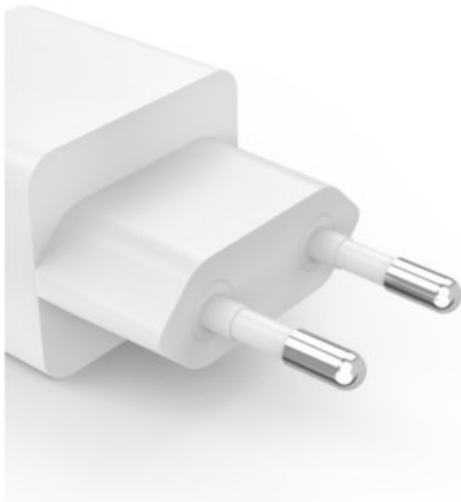

Fernseh-Elektro - Nuck

Kompetent. Sympathisch. Nah.

Unsere persönliche Empfehlung für Sie:

Hama Mini-Ladegerät (65W) | weiss

Artikelnummer 18866

Produkt-Highlights

- Volle Power für bis zu zwei Geräte gleichzeitig: mit dem Schnellladegerät Handy, Tablet, Laptops und Co in Höchstgeschwindigkeit über die Steckdose laden
- Ladeadapter mit der Schnellladetechnologie Power Delivery, unterstützt zusätzlich Qualcomm® Quick Charge™ 2.0/3.0
- Werfen Sie den Turbo an: Das Schnellladegerät lädt mit einer vielfach höheren Ladeleistung als ein herkömmliches 5-Watt-Ladegerät
- Ladegeschwindigkeit mit Power Delivery bis 65 Watt, unterstützt zusätzlich Qualcomm® Quick Charge™
- Leistungsstarkes GaN-Ladegerät: Höchste Effizienz mit einer geringen Wärmeentwicklung und das im kompakten und leichten Design
- Perfekt für Smartphones mit hoher Ladeleistung: Geräte in High-Speed laden, in 30 Minuten auf 60 %, ideal für Geräte der neueren Generation, da diese häufig keine Ladegeräte mehr beim Kauf inklusive haben
- Ideal zum gleichzeitigen und schnellen Laden mehrerer Geräte über USB-C
- Power für zwei: hochwertiges USB-Ladegerät mit zwei USB-C-Ports, um bis zu zwei Geräte gleichzeitig zu laden, z.B. Smartphone und Tablet
- Angeschlossene Geräte werden automatisch erkannt und optimal geladen