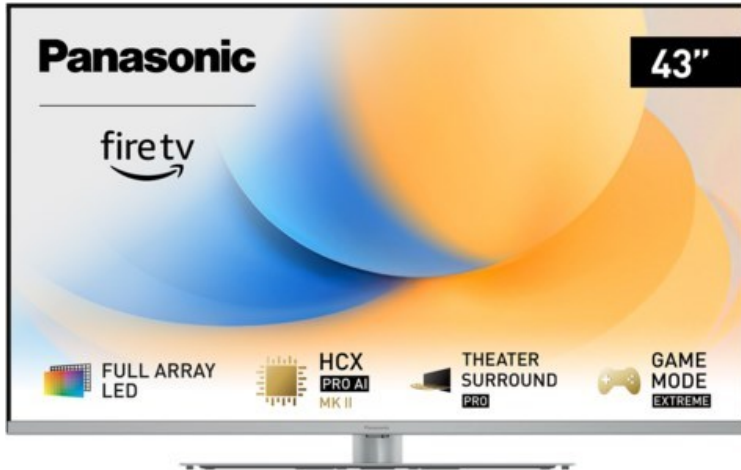

Fernseh-Elektro - Nuck

Kompetent. Sympathisch. Nah.

Unsere persönliche Empfehlung für Sie:

Panasonic TV-43W93AE6 | silber

Artikelnummer 18613

Produkt-Highlights

- Full-Array-LED-Hintergrundbeleuchtung mit Dimmung - Hoher Kontrast und Helligkeit, tiefes Schwarz
- HCX PRO AI Processor MK II - Hervorragende Bild- und Tonqualität dank KI-Optimierung und 144 Hz
- Theater Surround Pro - Premium-Heimkino-Sounderlebnis mit verschiedenen Klangmodi und Dolby Atmos®
- Game Mode Extreme - Perfektes Spielerlebnis mit Game Control Board, reduzierter Reaktionszeit, HDMI2.1 VRR/HFR/ALLM
- Multi HDR Ultimate - Unterstützt alle wichtigen HDR-Formate wie Dolby Vision IQ und HDR10+ Adaptive
- Panasonic Premium Fire TV - Intuitive Bedienbarkeit mit personalisierter Bedienung und Empfehlungen für Inhalte

Bildeigenschaften

- Auflösung: Ultra HD (4K)
- Hintergrundbeleuchtung: LED

Ausstattung & Technik

- Bildschirmdiagonale: 108 cm
- Bildschirmdiagonale: 43"
- max. Auflösung (Horizontal): 3840

- max. Auflösung (Vertikal): 2160
- Bildfrequenz: 120 Hz
- WLAN Ausstattung: WLAN integriert